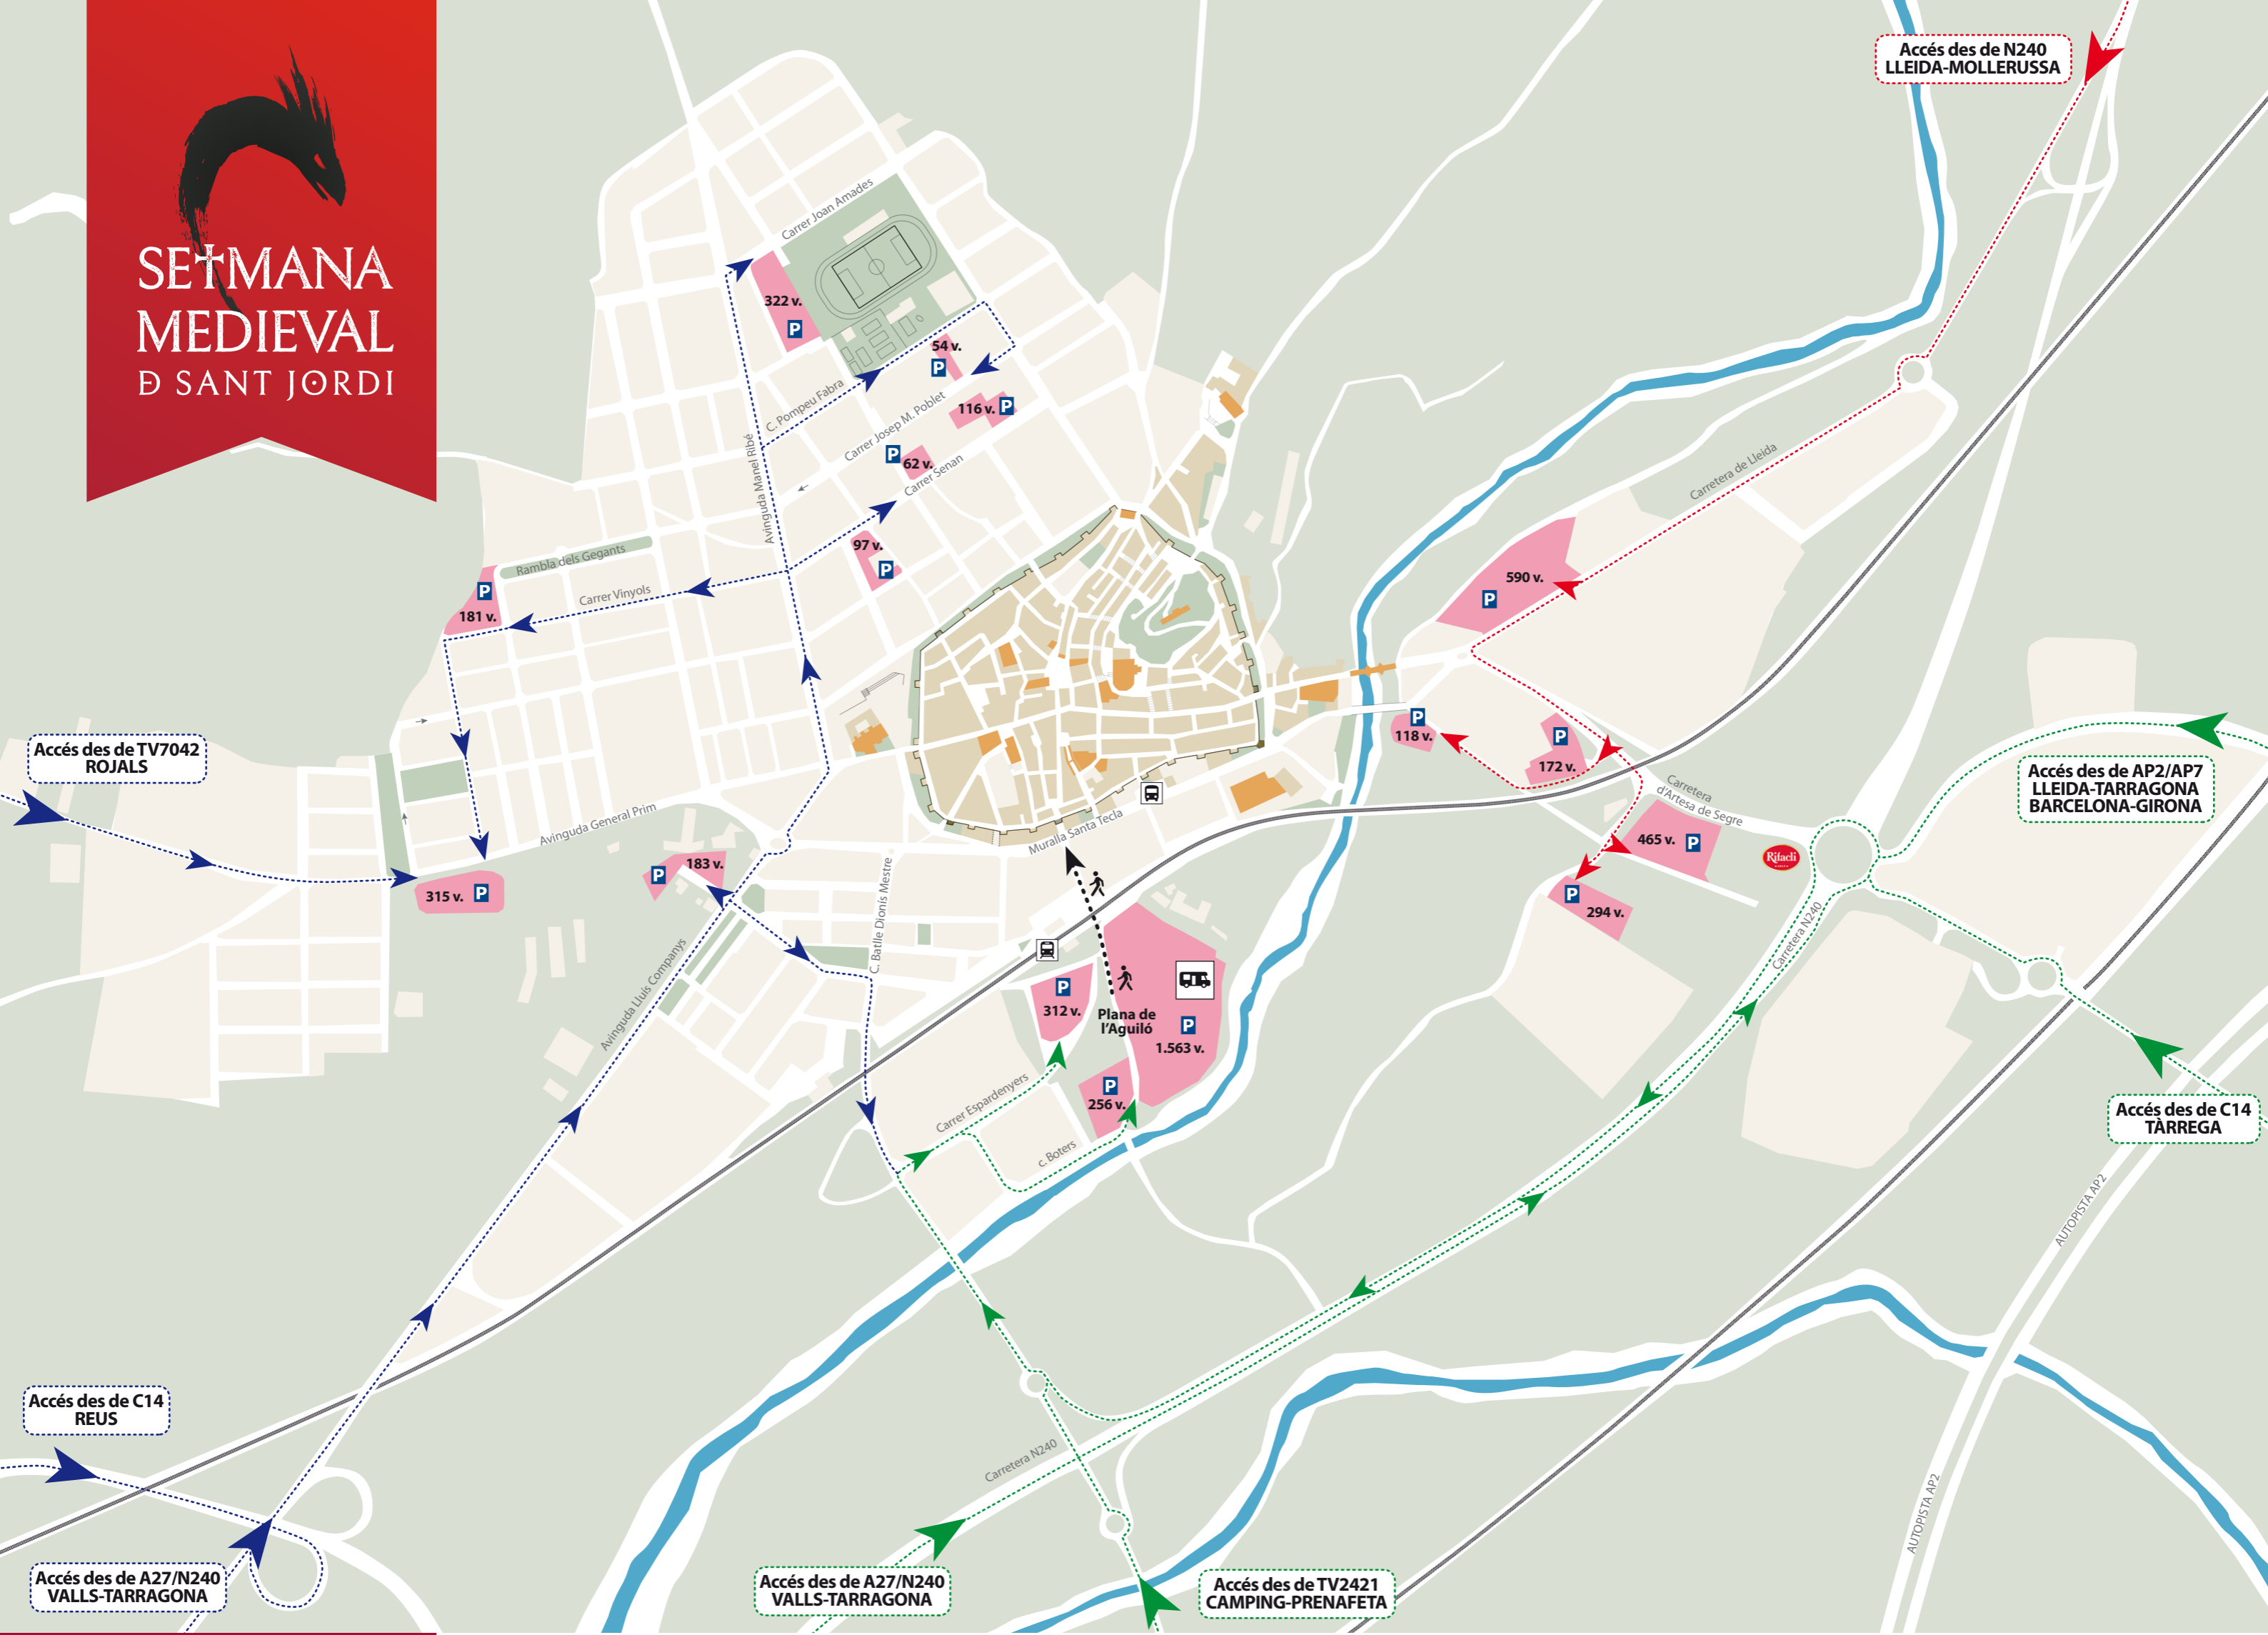

**SETMANA
MEDIIEVAL
D SANT JORDI**

Accés des de TV7042 ROJALS

Accés des de N240 LLEIDA-MOLLERUSSA

Accés des de AP2/AP7 LLEIDA-TARRAGONA BARCELONA-GIRONA

Accés des de C14 TARREGA

Accés des de C14 REUS

Accés des de A27/N240 VALLS-TARRAGONA

Accés des de A27/N240 VALLS-TARRAGONA

Accés des de TV2421 CAMPING-PRENAFETA

Aparcaments habilitats - 2024
 Recorreguts recomanats

COL·LABOREN